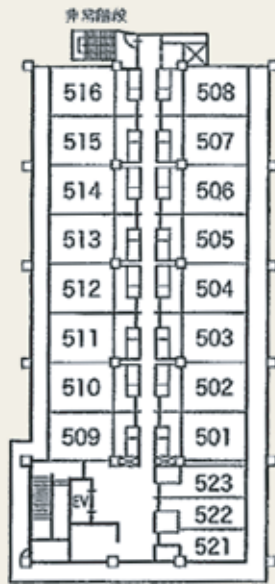

4階

5階

6階

1階

2階

3階

5階	
501	名様
502	名様
503	名様
504	名様
505	名様
506	名様
507	名様
508	名様
509	名様
510	名様
511	名様
512	名様
513	名様
514	名様
515	名様
516	名様
521	名様
522	名様
523	名様

4階	
401	名様
402	名様
403	名様
404	名様
405	名様
406	名様
407	名様
408	名様
409	名様
410	名様
411	名様
412	名様
413	名様
414	名様
415	名様
416	名様
421	名様
422	名様
423	名様

3階	
301	名様
302	名様
303	名様
304	名様
305	名様
306	名様
307	名様
308	名様
309	名様
310	名様
311	名様
312	名様
313	名様
314	名様
315	名様
316	名様
317	名様
318	名様
319	名様
320	名様
321	名様

計	名様
	名様
	名様

熊本和数奇司館

熊本県熊本中央区上通7番35号

TEL. 096-352-5101

FAX. 096-354-8105

■施設概要

客室	ダブル・・・27室 ツイン・・・16室 和室・・・16室 計59室
駐車場	60台収容立体駐車場
レストラン	食事処五輪 (90名収容)
宴会場	大小6箇所 (計200名収容)
大浴場	ラジウム人工温泉 (男女二箇所)