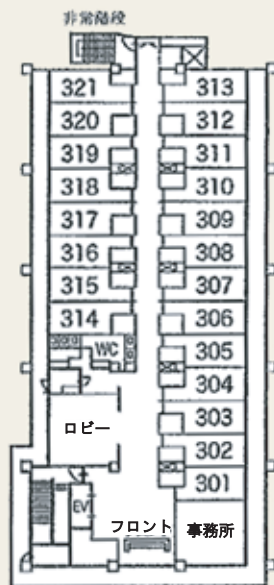

4階

5階

6階

1階

2階

3階

5階	
501	名様
502	名様
503	名様
504	名様
505	名様
506	名様
507	名様
508	名様
509	名様
510	名様
511	名様
512	名様
513	名様
514	名様
515	名様
516	名様
521	名様
522	名様
523	名様

4階	
401	名様
402	名様
403	名様
404	名様
405	名様
406	名様
407	名様
408	名様
409	名様
410	名様
411	名様
412	名様
413	名様
414	名様
415	名様
416	名様
421	名様
422	名様
423	名様

3階	
301	名様
302	名様
303	名様
304	名様
305	名様
306	名様
307	名様
308	名様
309	名様
310	名様
311	名様
312	名様
313	名様
314	名様
315	名様
316	名様
317	名様
318	名様
319	名様
320	名様
321	名様

計	名様
	名様
	名様

熊本和数奇司館

熊本県熊本中央区上通7番35号

TEL. 096-352-5101

FAX. 096-354-8105

■施設概要

客室	ダブル・・・27室 ツイン・・・16室 和室・・・16室 計59室
駐車場	60台収容立体駐車場
レストラン	食事処五輪 (90名収容)
宴会場	大小6箇所 (計200名収容)
大浴場	ラジウム人工温泉 (男女二箇所)