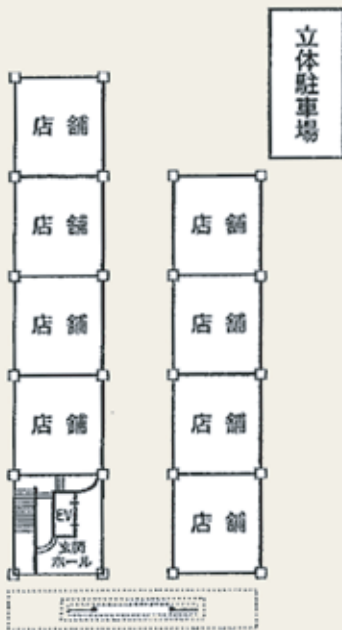

4階

5階

6階

1階

2階

3階

5階	
501	名様
502	名様
503	名様
504	名様
505	名様
506	名様
507	名様
508	名様
509	名様
510	名様
511	名様
512	名様
513	名様
514	名様
515	名様
516	名様
521	名様
522	名様
523	名様

4階	
401	名様
402	名様
403	名様
404	名様
405	名様
406	名様
407	名様
408	名様
409	名様
410	名様
411	名様
412	名様
413	名様
414	名様
415	名様
416	名様
421	名様
422	名様
423	名様

3階	
301	名様
302	名様
303	名様
304	名様
305	名様
306	名様
307	名様
308	名様
309	名様
310	名様
311	名様
312	名様
313	名様
314	名様
315	名様
316	名様
317	名様
318	名様
319	名様
320	名様
321	名様

計	名様
	名様
	名様

熊本和数奇司館

熊本県熊本中央区上通7番35号

TEL. 096-352-5101

FAX. 096-354-8105

■施設概要

客室	ダブル・・・27室 ツイン・・・16室 和室・・・16室 計59室
駐車場	60台収容立体駐車場
レストラン	食事処五輪 (90名収容)
宴会場	大小6箇所 (計200名収容)
大浴場	ラジウム人工温泉 (男女二箇所)