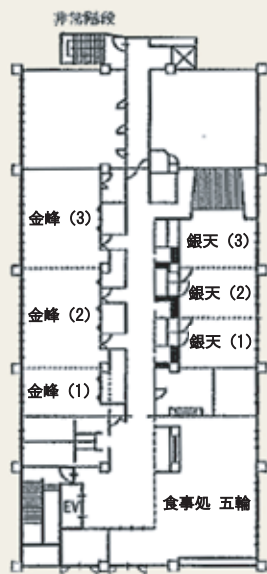

4階

5階

6階

1階

2階

3階

5階	
501	名様
502	名様
503	名様
504	名様
505	名様
506	名様
507	名様
508	名様
509	名様
510	名様
511	名様
512	名様
513	名様
514	名様
515	名様
516	名様
521	名様
522	名様
523	名様

4階	
401	名様
402	名様
403	名様
404	名様
405	名様
406	名様
407	名様
408	名様
409	名様
410	名様
411	名様
412	名様
413	名様
414	名様
415	名様
416	名様
421	名様
422	名様
423	名様

3階	
301	名様
302	名様
303	名様
304	名様
305	名様
306	名様
307	名様
308	名様
309	名様
310	名様
311	名様
312	名様
313	名様
314	名様
315	名様
316	名様
317	名様
318	名様
319	名様
320	名様
321	名様

計	名様
	名様
	名様

熊本和数奇司館

熊本県熊本中央区上通7番35号

TEL. 096-352-5101

FAX. 096-354-8105

■施設概要

客室	ダブル・・・27室 ツイン・・・16室 和室・・・16室 計59室
駐車場	60台収容立体駐車場
レストラン	食事処五輪 (90名収容)
宴会場	大小6箇所 (計200名収容)
大浴場	ラジウム人工温泉 (男女二箇所)